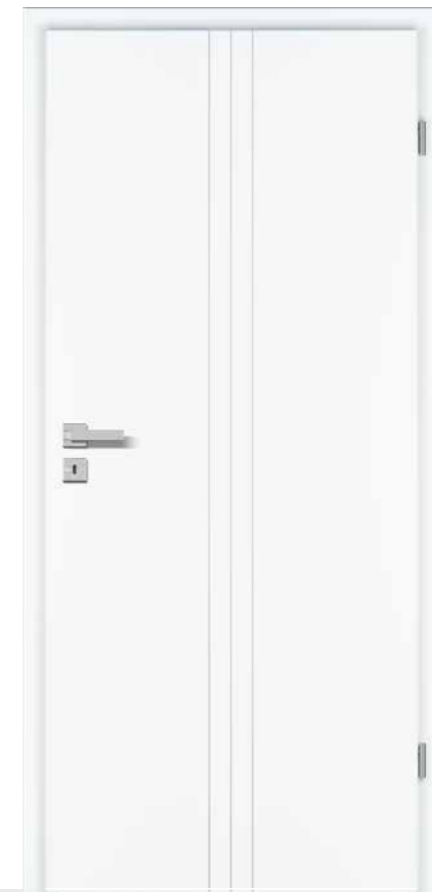

2 **MODELL:** GANZGLASTÜR, DESIGN RI1.1
BESCHLAG: QUADRAL-Inlay für Ganzglas
MODEL: PORTE TOUT VERRE, DESIGN RI1.1
FERRURE: QUADRAL-Inlay pour portes tout verre

3 **MODELL:** RI8, WEISSLACK 9016
BESCHLAG: QUADRAL, Standard-Rosette, mit Schlüssel-Rosette
MODÈLE: RI8, LAQUE BLANCHE 9016
FERRURE: QUADRAL, Rosette standard, avec serrure et rosette

4 **MODELL:** GANZGLASTÜR, DESIGN RI8.1
BESCHLAG: QUADRAL für Ganzglastüren
MODÈLE: PORTE TOUT VERRE, DESIGN RI8.1
FERRURE: QUADRAL pour portes tout verre

Akzente für jede Raumgestaltung

Un style pour chaque intérieur

1 **MODELL:** RI4, WEISSLACK 9010
BESCHLAG: QUADRAL, Flach-Rosette, mit Schlüssel-Rosette
MODEL: RI4, LAQUE BLANCHE 9010
FERRURE: QUADRAL, Rosette plate, avec serrure et rosette

2 **MODELL:** GANZGLASTÜR, DESIGN RI4.1
BESCHLAG: QUADRAL für Ganzglastüren
MODEL: PORTE TOUT VERRE, DESIGN RI4.1
FERRURE: QUADRAL pour portes tout verre

3 **MODELL:** RI10, WEISSLACK 9010
BESCHLAG: QUADRAL-Inlay, Flach-Rosette, mit Schlüssel-Rosette
MODÈLE: RI10, LAQUE BLANCHE 9010
FERRURE: QUADRAL-Inlay, Rosette plate, avec serrure et rosette

4 **MODELL:** GANZGLASTÜR, DESIGN RI10.1
BESCHLAG: QUADRAL -Inlay für Ganzglastüren
MODÈLE: PORTE TOUT VERRE, DESIGN RI10.1
FERRURE: QUADRAL-Inlay pour portes tout verre