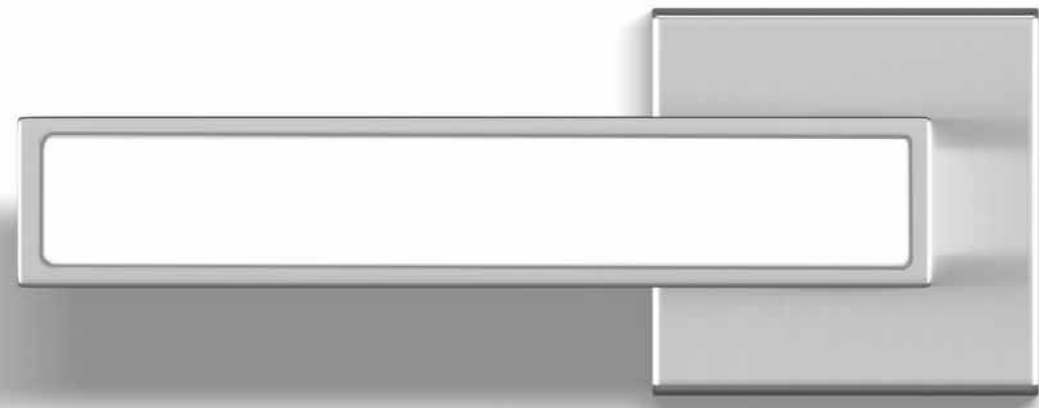

QUADRAL-Inlay – das besondere Extra QUADRAL-Inlay – le supplément spécial

Mit unserem Beschlag QUADRAL-Inlay können Sie Ihre Türen noch besser in Szene setzen.
Avec notre poignée QUADRAL-Inlay, vous pouvez scénariser vos portes encore mieux.

Ausführung QUADRAL-Inlay für Holztüren
Versions QUADRAL-Inlay pour portes en bois

Wechselgarnitur
Poignée pour porte d'entrée

Ausführung QUADRAL-Inlay für Ganzglastüren
Versions QUADRAL-Inlay pour portes vitrées