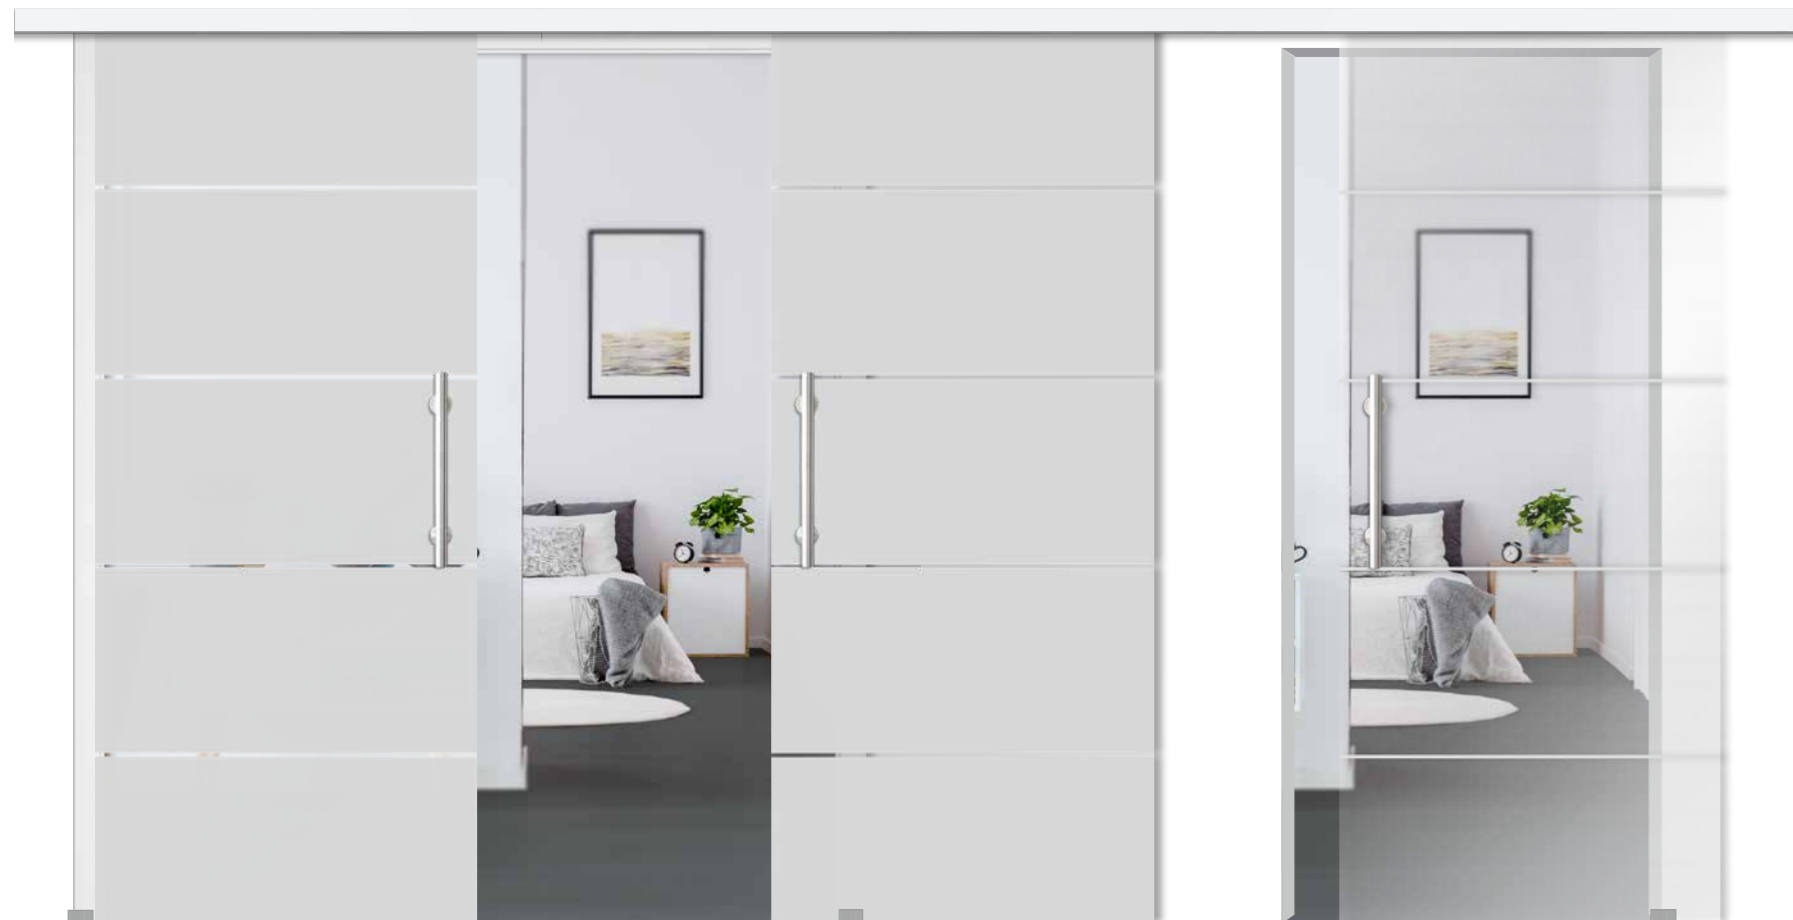

Schlanke Profile und großzügige Glasflächen

Profils fins et grandes zones vitrées

1. **1** **MODELL:** GANZGLAS, 2-FLG., SCHIEBETÜRBESCHLAG LINE, AUSFÜHRUNG MIT ZARGE
   GLAS: DESIGN R11.1, Siebdruck-Veredelung
   BESCHLAG: GRIFFSTANGE rund
   MODÈLE: PORTE TOUT VERRE, 2 VANTAUX, FERRURE POUR PORTE COULISSANTE LINE, EXÉCUTION AVEC CADRE
   VERRE: DESIGN R11.1, Décor par sérigraphie
   FERRURE: POIGNÉE-BARRE ronde

1. **2** **MODELL:** GANZGLAS, SCHIEBETÜRBESCHLAG LINE, AUSFÜHRUNG OHNE ZARGE
   GLAS: DESIGN R11.2, Siebdruck-Veredelung
   BESCHLAG: GRIFFSTANGE rund
   MODÈLE: PORTE TOUT VERRE, FERRURE POUR PORTE COULISSANTE LINE, EXÉCUTION SANS CADRE
   VERRE: DESIGN R11.2, Décor par sérigraphie
   FERRURE: POIGNÉE-BARRE ronde