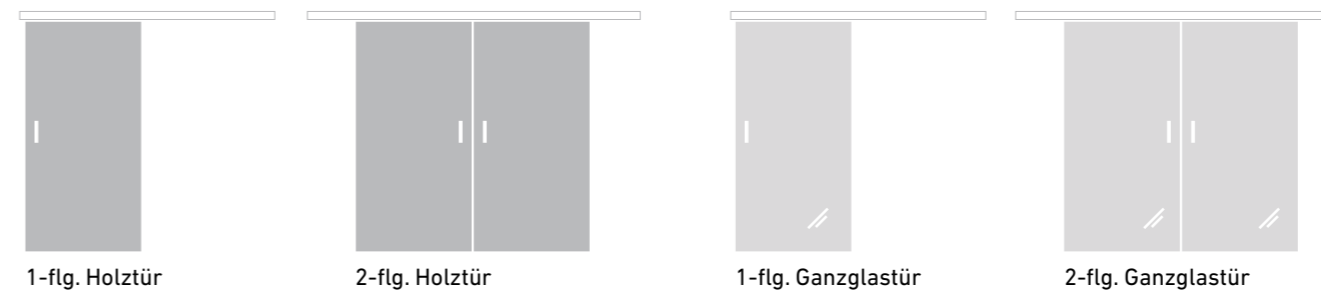

LINE-Schiebetürbeschlag mit Inlay

Fuerre de porte coulissante LINE avec Inlay

Mit dem Beschlag LINE-Inlay können Sie Ihre Türoberfläche perfekt im Beschlag widerspiegeln.
Vous pouvez avec la fuerre LINE-Inlay refléter parfaitement le revêtement de la porte.

In diesen Oberflächen erhältlich
Également disponible dans
d'autres revêtements

WEISSLACK 9010

WEISSLACK 9016