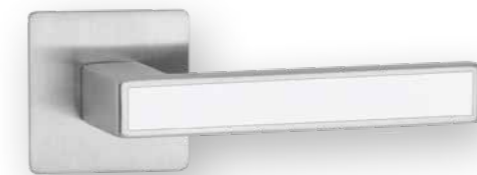

LINE-Schiebetürbeschlag mit Inlay

Fuerre de porte coulissante LINE avec Inlay

Mit dem Beschlag LINE-Inlay können Sie Ihre Türoberfläche perfekt im Beschlag widerspiegeln.
 Vous pouvez avec la fuerre LINE-Inlay refléter parfaitement le revêtement de la porte.

Ausführung QUADRAL-Inlay für Holztüren
Versions QUADRAL-Inlay pour portes en bois

Flach-Rosette
Rosette plate

WC-Schloss
Serrure WC

PZ-Schloss
Serrure PZ

PZW-Knopf mit Flachrosette
Poignée PZW avec rosette plate