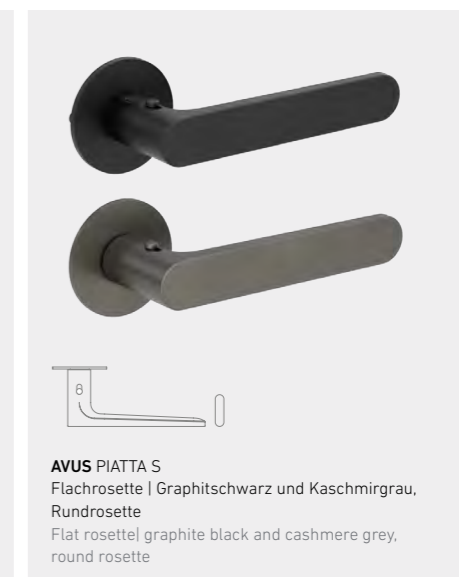

TRI 134 PIATTA S
Flachrossette | Graphitschwarz und Edelstahl matt
Rundrossette
Flat rosette | graphite black and matte stainless steel, round or square rosette

AVUS PIATTA S
Flachrossette | Graphitschwarz und Kaschmirgrau,
Rundrossette
Flat rosette | graphite black and cashmere grey,
round rosette