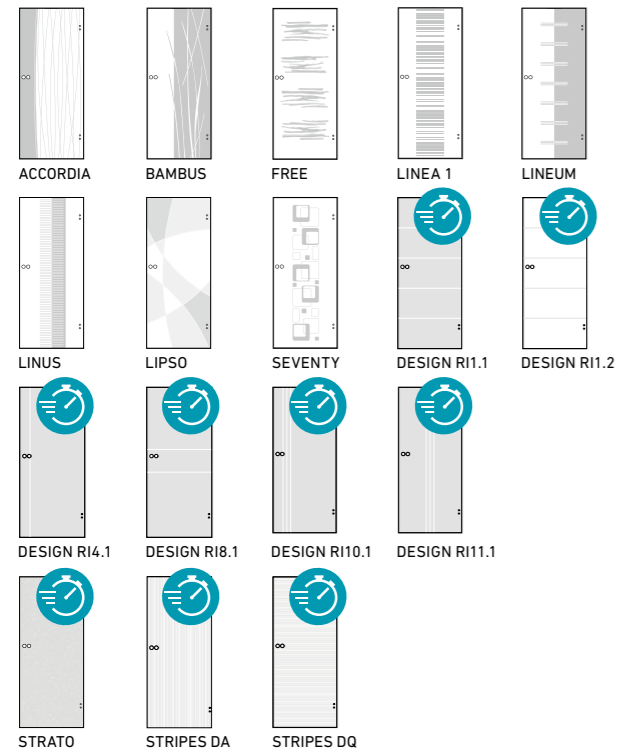

SIEBDRUCK-VEREDELUNG | SILK-SCREEN REFINEMENT