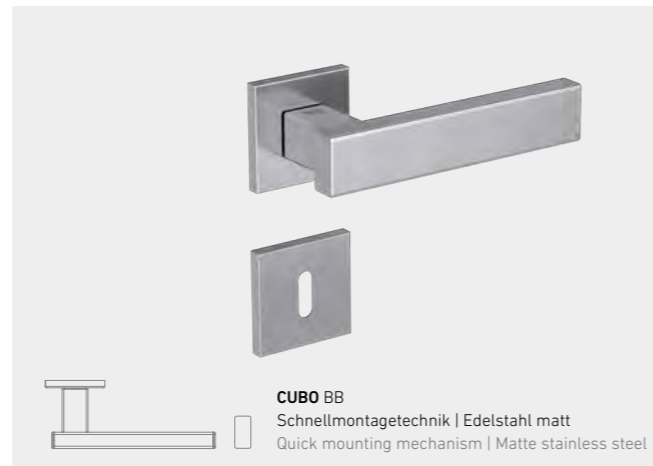

TOP MONO

GARANT

Griffwerk

TOP

MONO

 <p>MONO BB Schnellmontagetechnik Graphitschwarz Quick mounting mechanism Graphite black</p>	 <p>MONO BB Schnellmontagetechnik Edelstahl matt Quick mounting mechanism Matte stainless steel</p>
 <p>smart2lock by GRIFFWERK</p> <p>MONO Schnellmontagetechnik Graphitschwarz Quick mounting mechanism Graphite black</p>	 <p>smart2lock by GRIFFWERK</p> <p>MONO Schnellmontagetechnik Edelstahl matt Quick mounting mechanism Matte stainless steel</p>
 <p>MONO GGT Glastürbeschlag PURISTO S Graphitschwarz Glass door fittings Graphite black</p>	 <p>MONO GGT Glastürbeschlag PURISTO S Edelstahl matt Glass door fittings Matte stainless steel</p>
 <p>smart2lock by GRIFFWERK</p> <p>MONO GGT Glastürbeschlag PURISTO S Graphitschwarz Glass door fittings Graphite black</p>	 <p>smart2lock by GRIFFWERK</p> <p>MONO GGT Glastürbeschlag PURISTO S Edelstahl matt Glass door fittings Matte stainless steel</p>