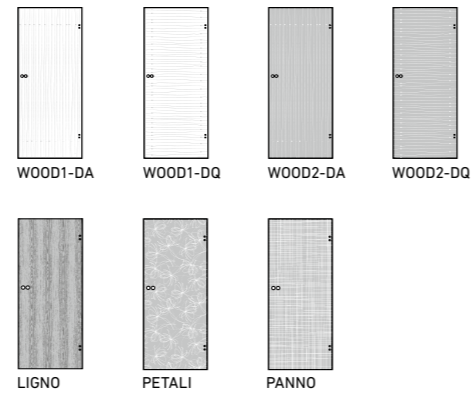

DESIGN-ORNAMENTGLAS | ORNAMENTAL DESIGN GLASS