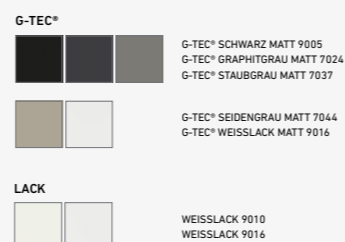

Bekleidungen machen den Unterschied

Architraves make all the difference

Gestalten Sie die Optik Ihrer Türen durch die Wahl der Bekleidung!
Design the look of your doors with architraves of your choice!

ZARGE ECKIG