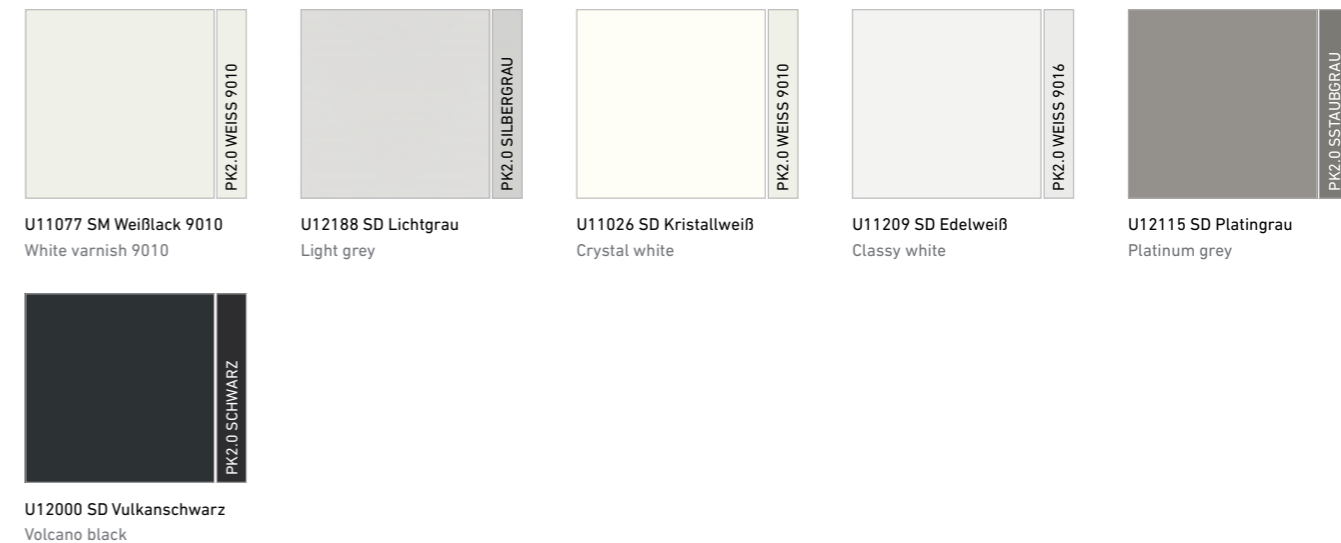

DUROPAL

Schichtstoff-Oberflächen 0,8mm | Laminate surfaces 0,8mm