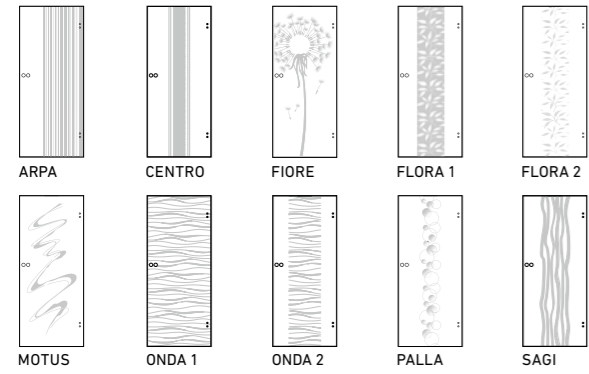

GANZGLASTÜREN DESIGN
FULL-GLASS DESIGN DOOR

LASER-VEREDELUNG | LASER REFINEMENT