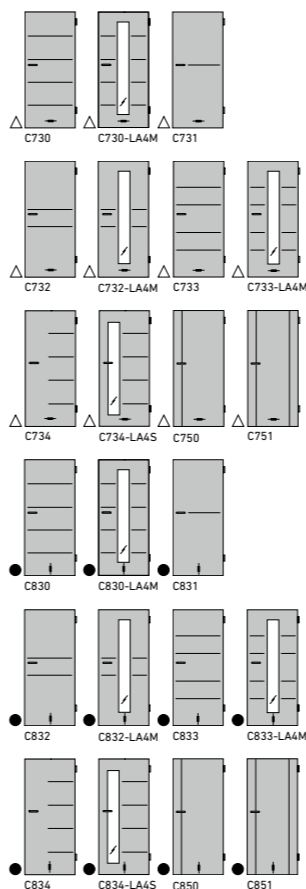

CORONA
CORONA