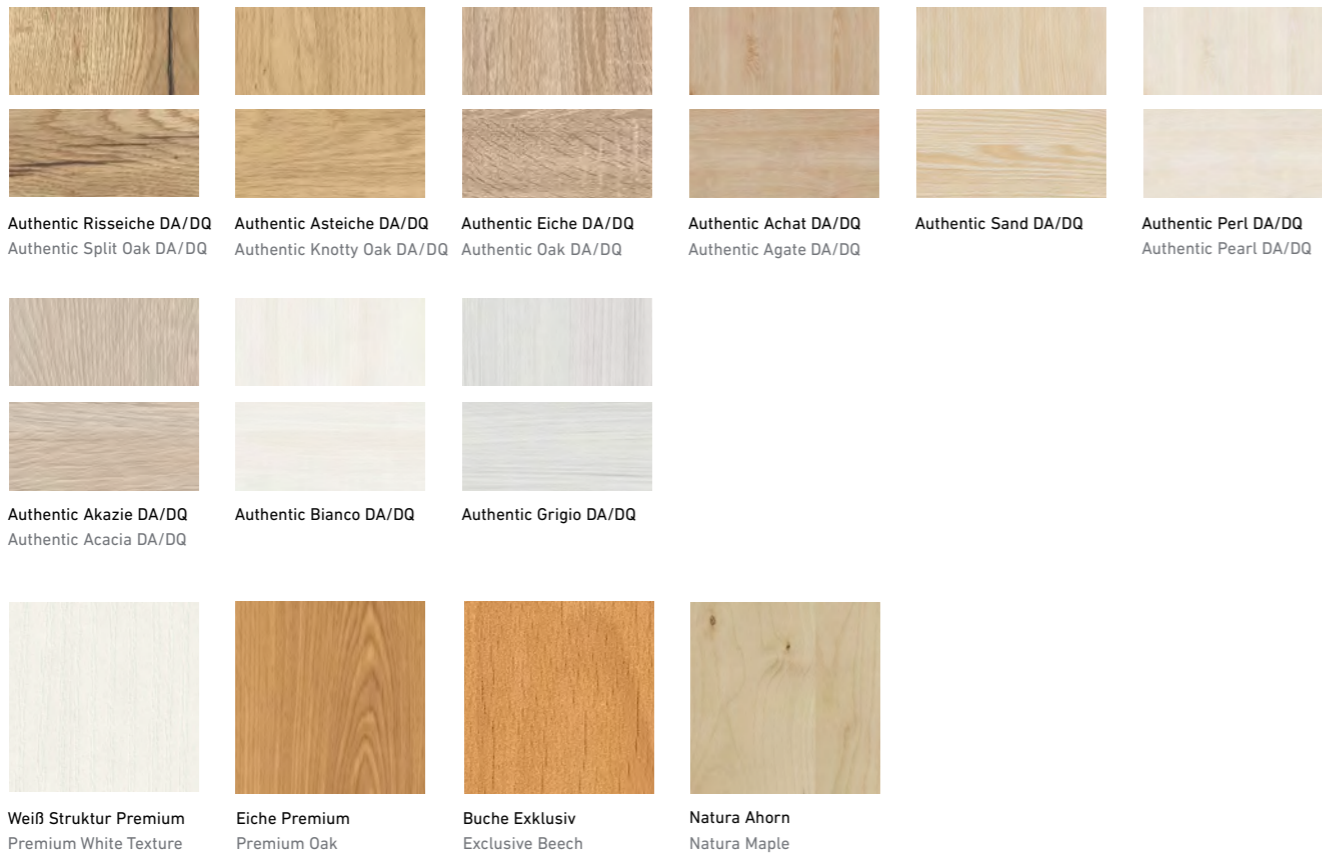

Schichtstoff-Kollektionen

Laminate collections

GCK-KOLLEKTION | GCK-COLLECTION

Schichtstoffe 0,8 mm im Designverbund zu den GARANT-CePaL-Oberflächen

Laminates 0.8 mm in design combination with GARANT CePaL surfaces

VORTEILE AUF EINEN BLICK

- Alleinstellungsmerkmal durch größtenteils geschützte Dekore
- Designverbund zwischen Schichtstoff und CePaL-Oberflächen
- Kombinationen im Bereich Türen / Zargen / Blend- und Blockrahmen möglich
- Farblich passende Glasleisten, Sprossenleisten
- Farblich passende Dünnkante aus vorhandener GARANT-Kollektion
- Alternativ mit farblich passender oder farblich angelehnter Premiumkante
- Lieferzeit auf Anfrage
- Einleimer möglich

ADVANTAGES AT A GLANCE

- Unique selling proposition due to largely protected decors
- Design bond between laminate and CePaL surfaces
- Combinations possible in the area of doors / frames / blind and block frames
- Colour-matching glazing beads, glazing bars
- Colour-matching thin edge from existing GARANT collection
- Alternatively with matching colour or colour premium edge with matching colour
- Delivery time on request
- Gluing in possible

PREMIUMKANTE (PK2.0)

Alle Schichtstoff-Oberflächen auch mit Premiumkante erhältlich