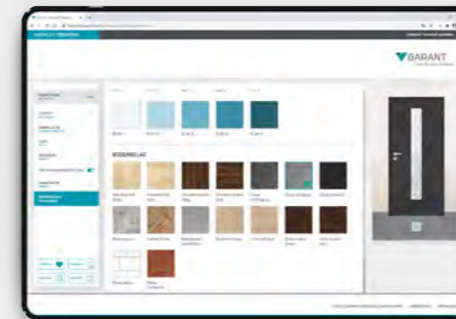

Über 1 Millionen Kombinationen für Ihre Wunschtür

BEQUEM DIE WUNSCHTÜR KONFIGURIEREN

In einer Türenaustellung ist nur für eine bestimmte Anzahl an Modellen Platz. Nicht alle Varianten einer Tür können gezeigt werden. Um diese Lücke zu schließen, haben wir das Onlinetool „DIETÜR“ entwickelt. Hierüber haben Sie und Ihre Kunden Zugriff auf über 1 Millionen Kombinationen einer Tür – und mit jedem Update werden es mehr. Ein Highlight bietet die Funktion „Tür im Raum darstellen“. So kann sich der Kunde seine Wunschtür besser in seinem Haus vorstellen.

Außerdem kann er seine Wunschliste samt QR-Code ausdrucken und damit zu Ihnen in den Fachhandel gehen. Vor Ort scannen Sie einfach den QR-Code und wissen sofort, was der Kunde möchte.

QR-CODE AUF DEN FOLGSEITEN SCANNEN UND EINFACH SELBST KOMBINIEREN

SCHRITT 1: SO EINFACH FUNKTIONIERT DAS ONLINETOOL VON GARANT

Im ersten Schritt können Sie oder auch der Kunde daheim zwischen den 4 verschiedenen Türkategorien Norm-, Stil-, Profil- und Designtüren auswählen. Einfach anklicken und Sie landen in der jeweiligen Übersicht. Dort konfigurieren Sie die Wunschtür für Ihren Kunden bis ins kleinste Detail. Ihr Kunde kann auch schon vorarbeiten und trifft eine erste Auswahl vorab zu Hause und Sie beraten detailliert weiter.

SCHRITT 2: INDIVIDUALISIERUNG DER TÜR, JETZT AUCH MIT GRIFFWERK-BESCHLÄGEN

Innerhalb der jeweiligen Kategorie können Sie zwischen verschiedenen Türtypen wählen – zum Beispiel mit oder ohne Glas. Oder soll es vielleicht eine Oberfläche in Weiß oder Grau sein? Sie haben die Wahl zwischen verschiedensten Oberflächen, Gläsern und Beschlägen. Je nach Türtyp bieten sich unterschiedlich viele Auswahlmöglichkeiten.