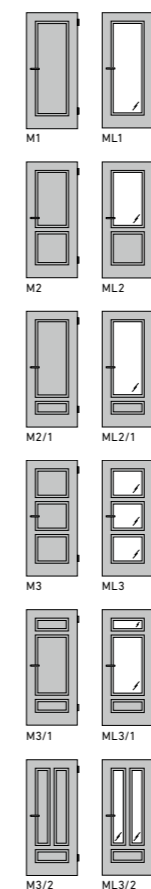

MILANO
MILANO