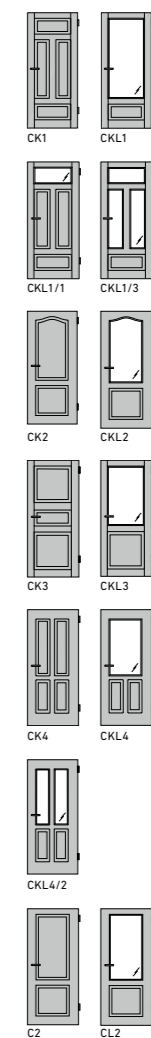

NORMTÜREN
STANDARD DOORS

OBERFLÄCHEN | FINISHES

SYLT
SYLT

AMRUM
AMRUM

AURA
AURA

- nicht erhältlich in CePaL DQ
  not available in CePaL DQ
- △ nur erhältlich in CePaL DQ
  only available in CePaL DQ
- nicht erhältlich in G-TEC®
  not available in G-TEC®

- DQ Strukturrichtung DQ quer
  Horizontal DQ texture orientation
- DA Strukturrichtung DA längs
  Vertical DA texture orientation
- LA Lichtausschnitt
  Glass panel
- GG Ganzglastür
  Full-glass door
- ≡ Strukturrichtung DQ quer
  Texture orientation DQ
- || Strukturrichtung DA längs
  Texture orientation DA

CORONA
CORONA

OBERFLÄCHEN | FINISHES

MILANO
MILANO

RIVA
RIVA

COMO
COMO

PARMA
PARMA

OBERFLÄCHEN | FINISHES

OBERFLÄCHEN | FINISHES