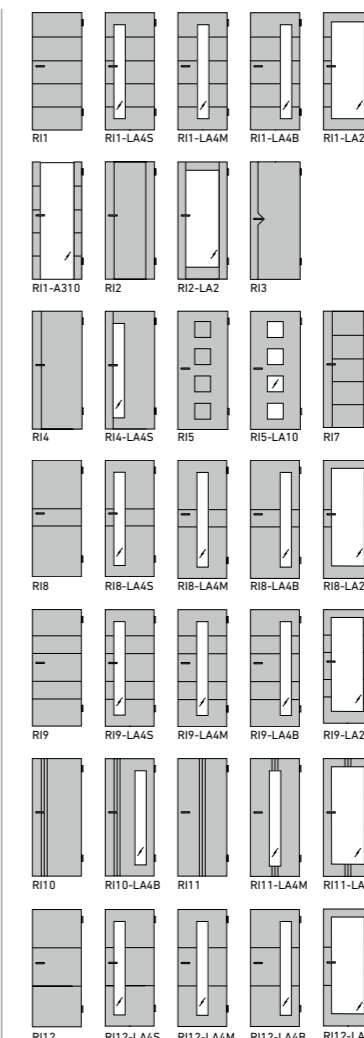

NORMTÜREN
STANDARD DOORS

OBERFLÄCHEN | FINISHES

SYLT
SYLT

AMRUM
AMRUM

AURA
AURA

- nicht erhältlich in CePaL DQ
  not available in CePaL DQ
- △ nur erhältlich in CePaL DQ
  only available in CePaL DQ
- nicht erhältlich in G-TEC®
  not available in G-TEC®

- DQ Strukturrichtung DQ quer
  Horizontal DQ texture orientation
- DA Strukturrichtung DA längs
  Vertical DA texture orientation
- LA Lichtausschnitt
  Glass panel
- GG Ganzglastür
  Full-glass door
- ≡ Strukturrichtung DQ quer
  Texture orientation DQ
- || Strukturrichtung DA längs
  Texture orientation DA

CORONA
CORONA

OBERFLÄCHEN | FINISHES

MILANO
MILANO

RIVA
RIVA

COMO
COMO

PARMA
PARMA

OBERFLÄCHEN | FINISHES

OBERFLÄCHEN | FINISHES