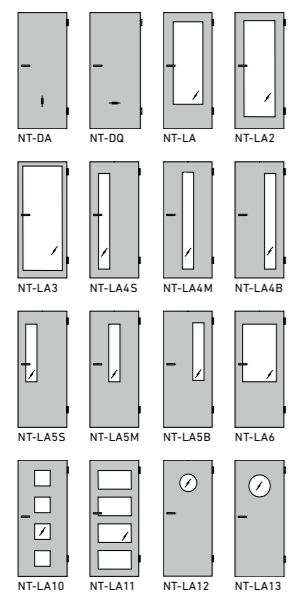

NORMTÜREN
STANDARD DOORS