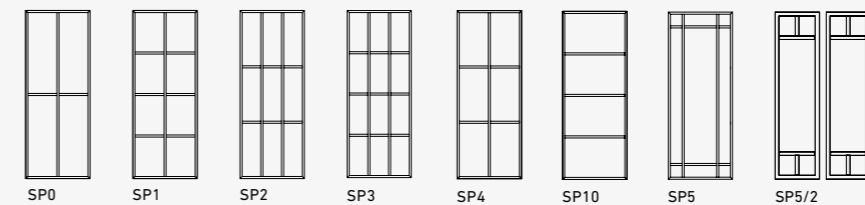

DESIGN-ORNAMENTGLÄSER
ORNAMENTAL DESIGN GLASS

- LIGNO
- PETALI
- PANNO
- WOOD1-DA
- WOOD1-DQ
- WOOD2-DA
- WOOD2-DQ

SPROSSENRAHMEN
MUNTIN FRAMES

GARANT Türen und Zargen GmbH

OT Icktershausen
Garantstraße 1, Gewerbepark Thörey
99334 Amt Wachsenburg