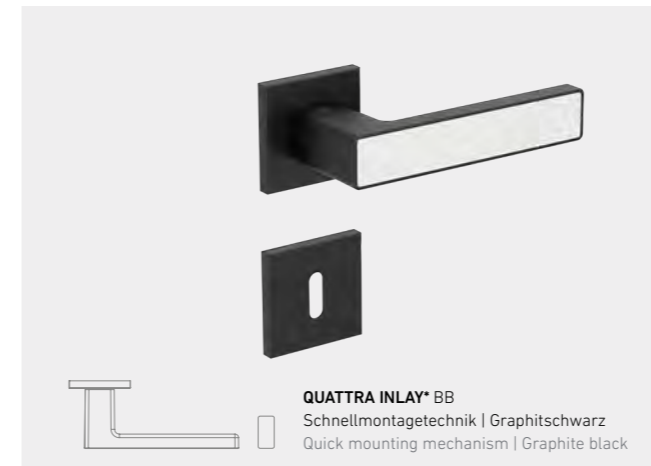

TOP MONO

GARANT

Griffwerk

TOP

MONO

 <p>MONO BB Schnellmontagetechnik Graphitschwarz Quick mounting mechanism Graphite black</p>	 <p>MONO BB Schnellmontagetechnik Edelstahl matt Quick mounting mechanism Matte stainless steel</p>
 <p>smart2lock by GRIFFWERK</p> <p>MONO Schnellmontagetechnik Graphitschwarz Quick mounting mechanism Graphite black</p>	 <p>smart2lock by GRIFFWERK</p> <p>MONO Schnellmontagetechnik Edelstahl matt Quick mounting mechanism Matte stainless steel</p>
 <p>MONO GGT Glastürbeschlag PURISTO S Graphitschwarz Glass door fittings Graphite black</p>	 <p>MONO GGT Glastürbeschlag PURISTO S Edelstahl matt Glass door fittings Matte stainless steel</p>
 <p>smart2lock by GRIFFWERK</p> <p>MONO GGT Glastürbeschlag PURISTO S Graphitschwarz Glass door fittings Graphite black</p>	 <p>smart2lock by GRIFFWERK</p> <p>MONO GGT Glastürbeschlag PURISTO S Edelstahl matt Glass door fittings Matte stainless steel</p>