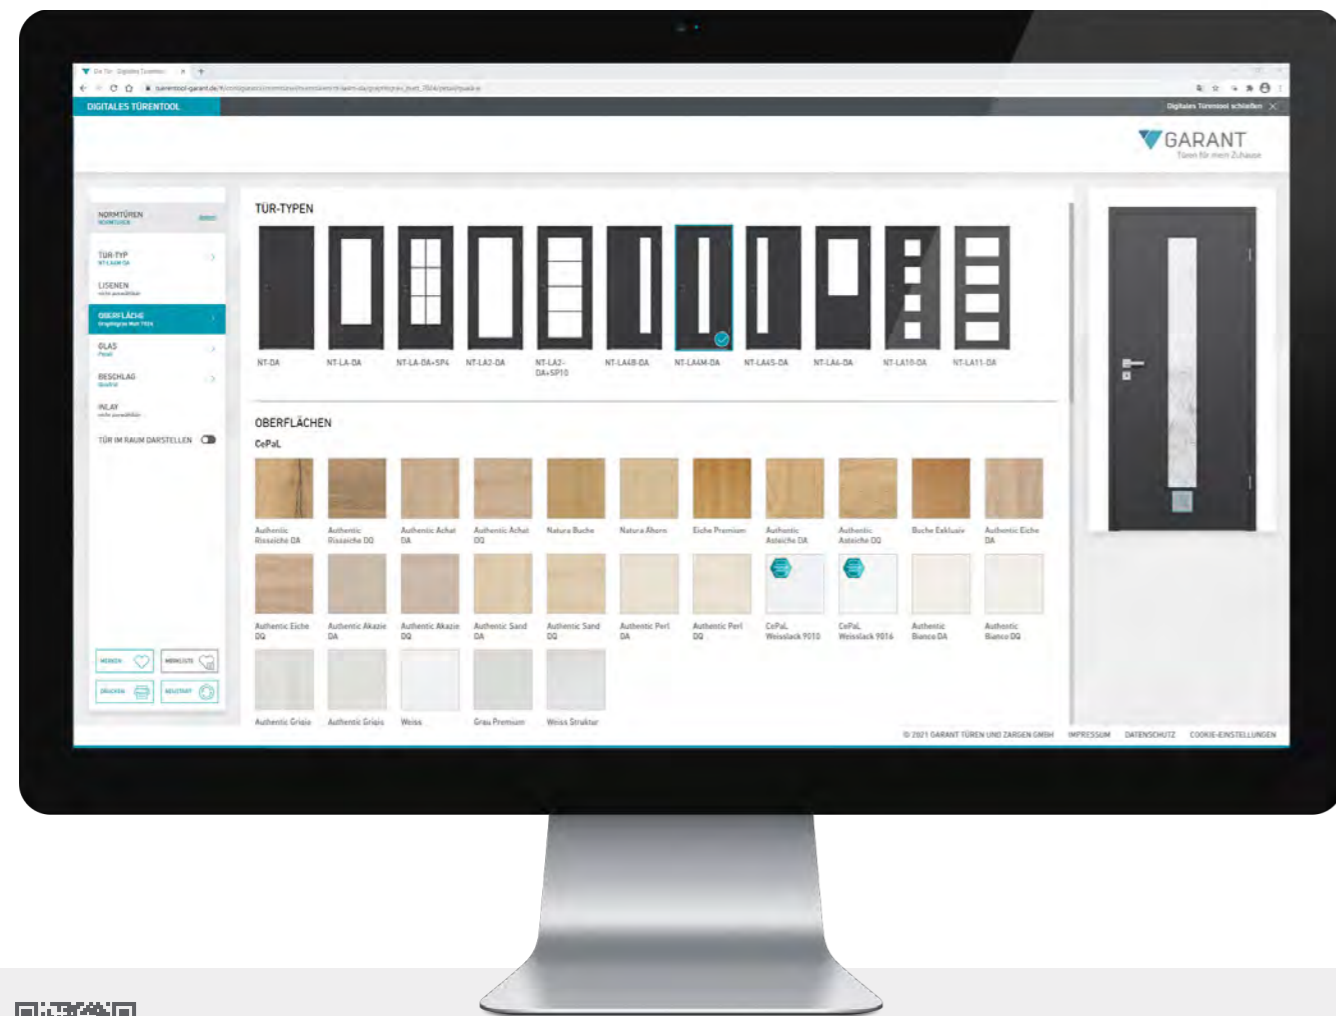

Seite 82–101 **GANZGLASTÜREN | FULL-GLASS DOORS**

Seite 102–107 **DIE PREMIUMKANTE | THE PREMIUM EDGE**

Seite 108–131 Technik | Technology

Seite 132–139 Gesamtübersichten | Full overviews

DIETÜR – Digitales Türentool

Über 1 Millionen Kombinationen für Ihre Wunschtür

BEQUEM DIE WUNSCHTÜR KONFIGURIEREN

In einer Türenaustellung ist nur für eine bestimmte Anzahl an Modellen Platz. Nicht alle Varianten einer Tür können gezeigt werden. Um diese Lücke zu schließen, haben wir das Onlinetool „DIETÜR“ entwickelt. Hierüber haben Sie und Ihre Kunden Zugriff auf über 1 Millionen Kombinationen einer Tür – und mit jedem Update werden es mehr. Ein Highlight bietet die Funktion „Tür im Raum darstellen“. So kann sich der Kunde seine Wunschtür besser in seinem Haus vorstellen.

Außerdem kann er seine Wunschliste samt QR-Code ausdrucken und damit zu Ihnen in den Fachhandel gehen. Vor Ort scannen Sie einfach den QR-Code und wissen sofort, was der Kunde möchte.

QR-CODE AUF DEN FOLGSEITEN SCANNEN UND EINFACH SELBST KOMBINIEREN

SCHRITT 1: SO EINFACH FUNKTIONIERT DAS ONLINETOOL VON GARANT

Im ersten Schritt können Sie oder auch der Kunde daheim zwischen den 4 verschiedenen Türkategorien Norm-, Stil-, Profil- und Designtüren auswählen. Einfach anklicken und Sie landen in der jeweiligen Übersicht. Dort konfigurieren Sie die Wunschtür für Ihren Kunden bis ins kleinste Detail. Ihr Kunde kann auch schon vorarbeiten und trifft eine erste Auswahl vorab zu Hause und Sie beraten detailliert weiter.