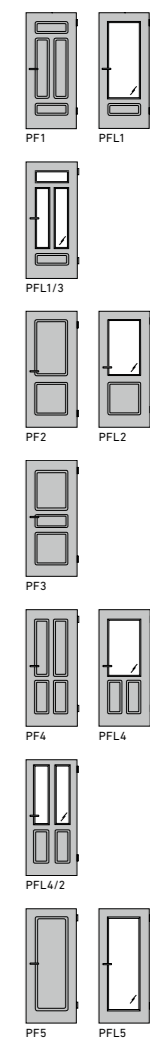

PARMA
PARMA