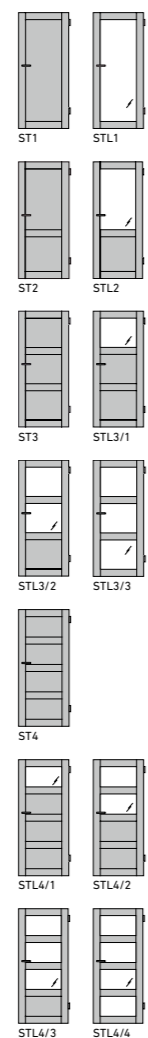

NORMTÜREN
STANDARD DOORS

OBERFLÄCHEN | FINISHES

SYLT
SYLT

AMRUM
AMRUM

AURA
AURA

- nicht erhältlich in CePaL DQ
  not available in CePaL DQ
- △ nur erhältlich in CePaL DQ
  only available in CePaL DQ
- nicht erhältlich in G-TEC®
  not available in G-TEC®

- DQ Strukturrichtung DQ quer
  Horizontal DQ texture orientation
- DA Strukturrichtung DA längs
  Vertical DA texture orientation
- LA Lichtausschnitt
  Glass panel
- GG Ganzglastür
  Full-glass door
- ≡ Strukturrichtung DQ quer
  Texture orientation DQ
- || Strukturrichtung DA längs
  Texture orientation DA

CORONA
CORONA

OBERFLÄCHEN | FINISHES

MILANO
MILANO

RIVA
RIVA

COMO
COMO

PARMA
PARMA

OBERFLÄCHEN | FINISHES

OBERFLÄCHEN | FINISHES