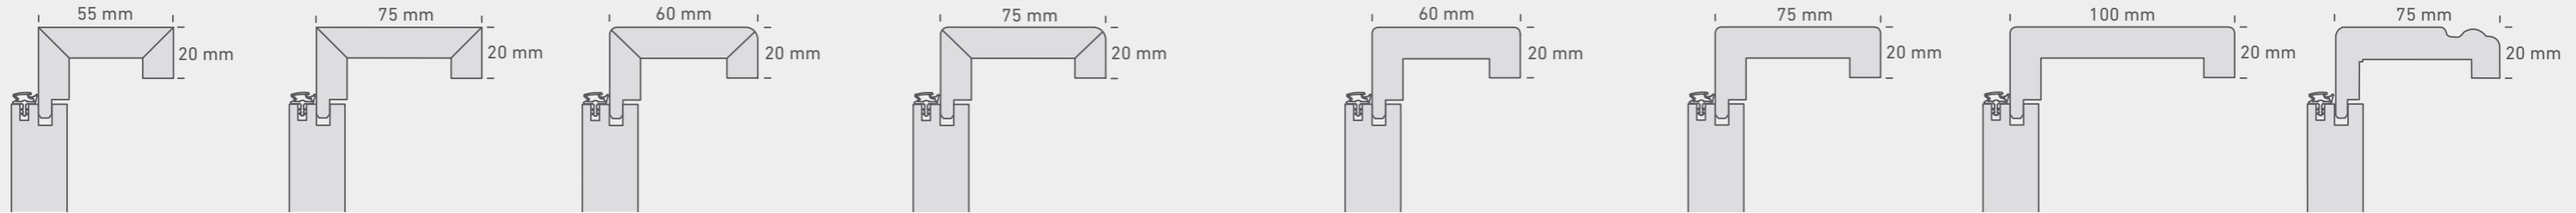

Bekleidungen machen den Unterschied

Architraves make all the difference

Gestalten Sie die Optik Ihrer Türen durch die Wahl der Bekleidung!
Design the look of your doors with architraves of your choice!

ZARGE ECKIG

55/20 mm

SQUARE ARCHITRAVE
55/20 mm

WEISSLACK 9016

WEISSLACK 9010

WEISSGRUNDIERT

SCHICHSTOFF

ZARGE ECKIG

75/20 mm

SQUARE ARCHITRAVE
75/20 mm

WEISSLACK 9016

WEISSLACK 9010

ZARGE RUND

60/20 mm

ROUNDED ARCHITRAVE
60/20 mm

WEISSLACK 9010

DEKOR WEISS

CEPAL AUTHENTIC GRIGIO

CEPAL AUTHENTIC BIANCO

CEPAL AUTHENTIC AKAZIE

CEPAL AUTHENTIC ACHAT

CEPAL AUTHENTIC SAND

CEPAL AUTHENTIC PERL

CEPAL AUTHENTIC ASTEICHE

CEPAL AUTHENTIC RISSEICHE

CEPAL AUTHENTIC EICHE

CEPAL NATURA AHORN

CEPAL BUCHE EXKLUSIV

CEPAL EICHE PREMIUM

CEPAL WEISS STRUKTUR PREMIUM

CEPAL WEISSLACK 9010

ZARGE RUND

75/20 mm

ROUNDED ARCHITRAVE
75/20 mm

WEISSLACK 9010

CEPAL AUTHENTIC GRIGIO

CEPAL AUTHENTIC BIANCO

CEPAL AUTHENTIC AKAZIE

CEPAL AUTHENTIC ACHAT

CEPAL AUTHENTIC SAND

CEPAL AUTHENTIC PERL

CEPAL AUTHENTIC ASTEICHE

CEPAL AUTHENTIC RISSEICHE

CEPAL AUTHENTIC EICHE

CEPAL NATURA AHORN

CEPAL BUCHE EXKLUSIV

CEPAL EICHE PREMIUM

CEPAL WEISS STRUKTUR PREMIUM

CEPAL WEISSLACK 9010

ZARGE KLEINE RUNDKANTE

60/20 mm

SMALL ROUNDED ARCHITRAVE
60/20 mm

WEISSLACK 9016

CEPAL PEARL WHITE

CEPAL SILVER GREY

CEPAL EBONY

CEPAL SNOW WHITE

CEPAL WEISSLACK 9016

G-TEC® SCHWARZ MATT 9005

G-TEC® GRAPHITGRAU MATT 7024

G-TEC® STAUBGRAU MATT 7037

G-TEC® SEIDENGRAU MATT 7044

G-TEC® WEISSLACK MATT 9016

ZARGE KLEINE RUNDKANTE

75/20 mm

SMALL ROUNDED ARCHITRAVE
75/20 mm

WEISSLACK 9016

CEPAL PEARL WHITE

CEPAL SILVER GREY

CEPAL EBONY

CEPAL SNOW WHITE

CEPAL WEISSLACK 9016

ZARGE KLEINE RUNDKANTE

100/20 mm

SMALL ROUNDED ARCHITRAVE
100/20 mm

WEISSLACK 9016

ZARGE PROFILIERT

75/20 mm

PROFILED ARCHITRAVE
75/20 mm

WEISSLACK 9016

WEISSLACK 9010