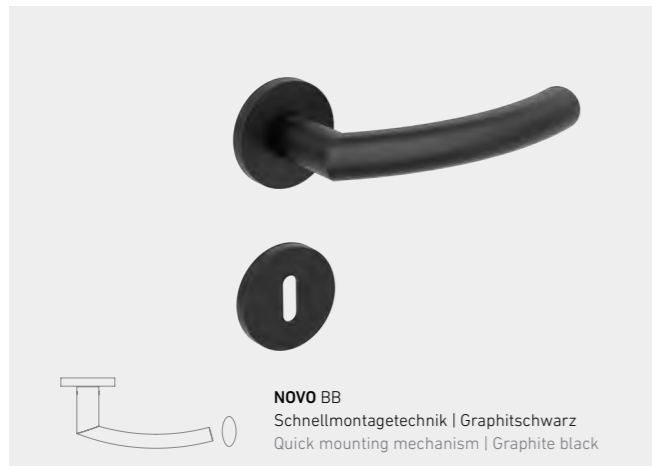

TOP MONO

GARANT

Griffwerk

TOP

MONO

 <p>MONO BB Schnellmontagetechnik Graphitschwarz Quick mounting mechanism Graphite black</p>	 <p>MONO BB Schnellmontagetechnik Edelstahl matt Quick mounting mechanism Matte stainless steel</p>
 <p>smart2lock by GRIFFWERK</p> <p>MONO Schnellmontagetechnik Graphitschwarz Quick mounting mechanism Graphite black</p>	 <p>smart2lock by GRIFFWERK</p> <p>MONO Schnellmontagetechnik Edelstahl matt Quick mounting mechanism Matte stainless steel</p>
 <p>MONO GGT Glastürbeschlag PURISTO S Graphitschwarz Glass door fittings Graphite black</p>	 <p>MONO GGT Glastürbeschlag PURISTO S Edelstahl matt Glass door fittings Matte stainless steel</p>
 <p>smart2lock by GRIFFWERK</p> <p>MONO GGT Glastürbeschlag PURISTO S Graphitschwarz Glass door fittings Graphite black</p>	 <p>smart2lock by GRIFFWERK</p> <p>MONO GGT Glastürbeschlag PURISTO S Edelstahl matt Glass door fittings Matte stainless steel</p>