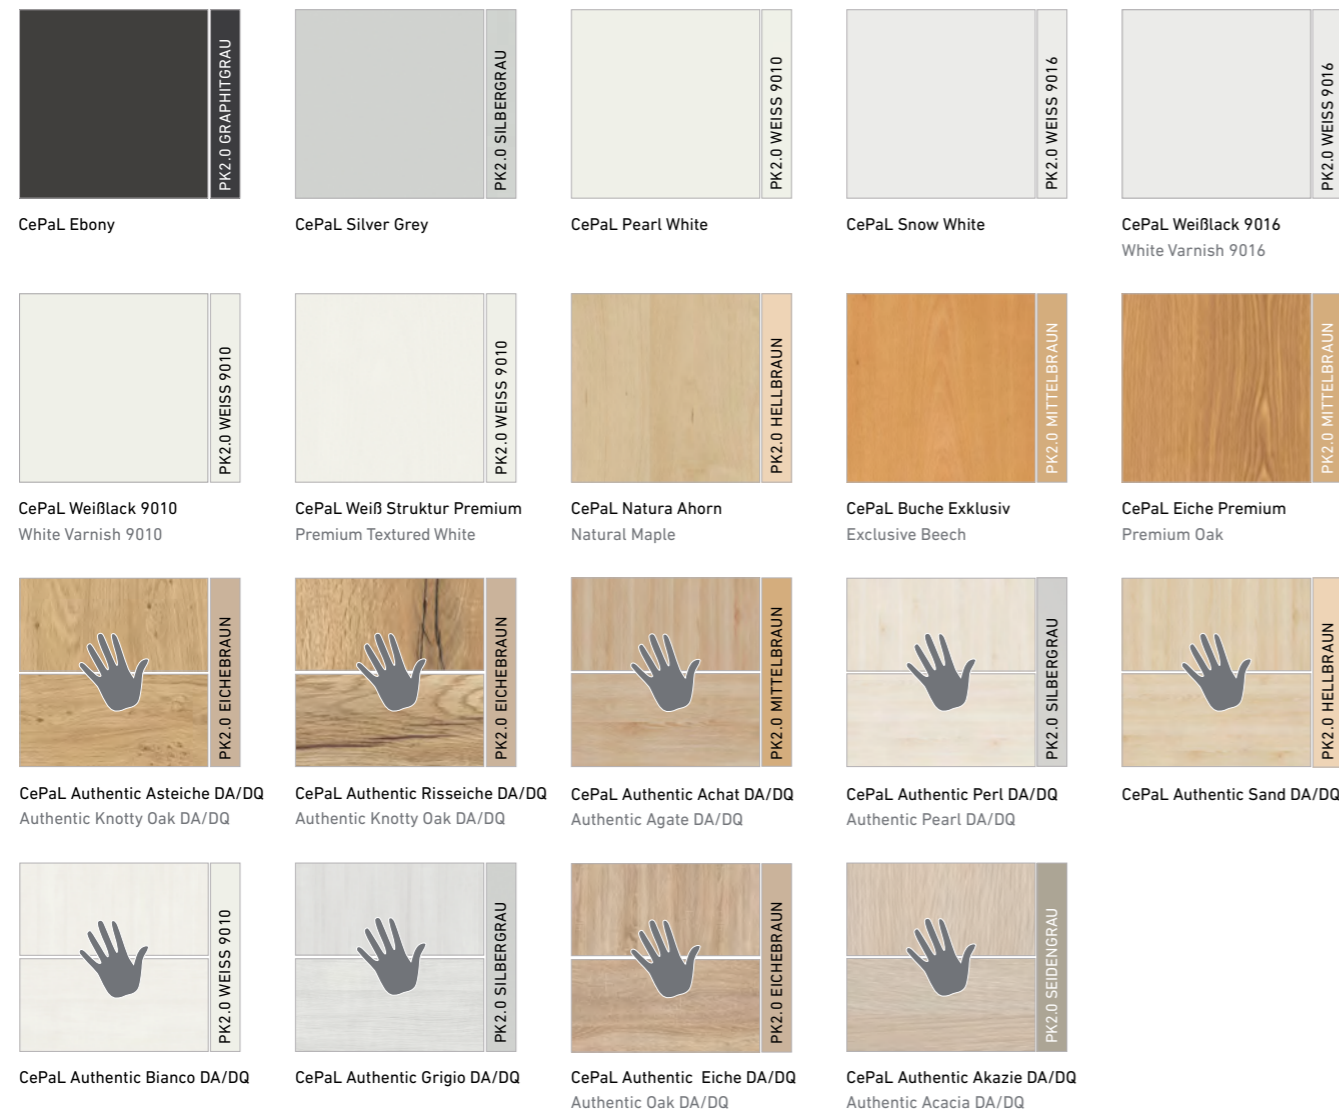

Here you will find suggested combinations of particular surfaces and Premium Edge colours. All surfaces and Premium Edge versions can of course be selected in other combinations as well.

Weitere Produktvarianten finden Sie in unserer Themen-Kurz-Broschüre Premiumkante unter www.garant.de oder bei Ihrem Fachhändler vor Ort.