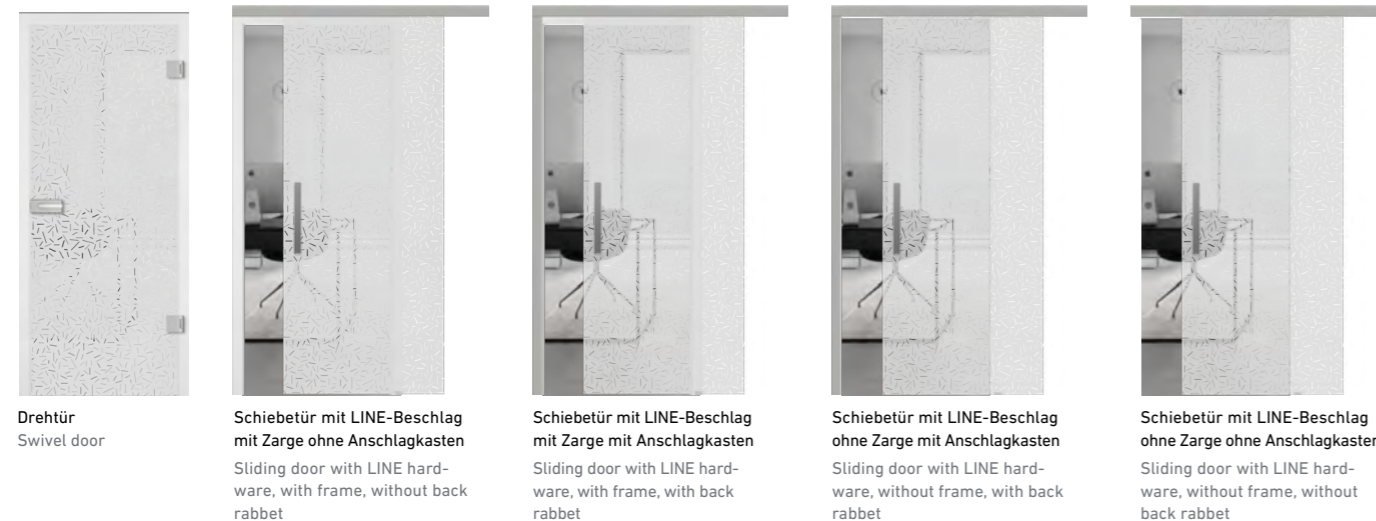

Schiebetür mit LINE-Beschlag mit Zarge ohne Anschlagkasten
Sliding door with LINE hardware, with frame, without back rabbet

Schiebetür mit LINE-Beschlag mit Zarge mit Anschlagkasten
Sliding door with LINE hardware, with frame, with back rabbet

Schiebetür mit LINE-Beschlag ohne Zarge ohne Anschlagkasten
Sliding door with LINE hardware, without frame, with back rabbet

Schiebetür mit LINE-Beschlag ohne Zarge ohne Anschlagkasten
Sliding door with LINE hardware, without frame, without back rabbet

Ganzglastüren-Schnelllieferprogramm

Fast delivery full-glass door programme

Erstklassige Gläser. First-class glass.
Moderne Designs. Modern designs.
Schnell verfügbar. Available in no time.

Drehtür
Swivel door