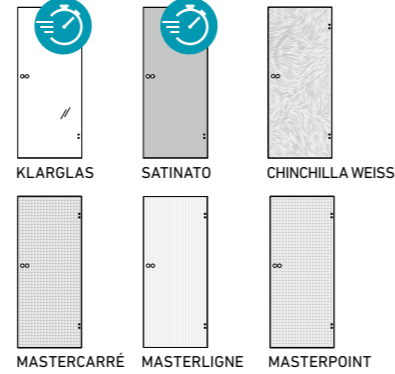

DESIGN-ORNAMENTGLAS | ORNAMENTAL DESIGN GLASS

 Schnell lieferbar als Ganzglas-Drehtür u. Ganzglas-Schiebetür
Fast delivery as a full-glass swivel door or a full-glass sliding door

LICHTAUSSCHNITTGLÄSER
GLASS PANELS