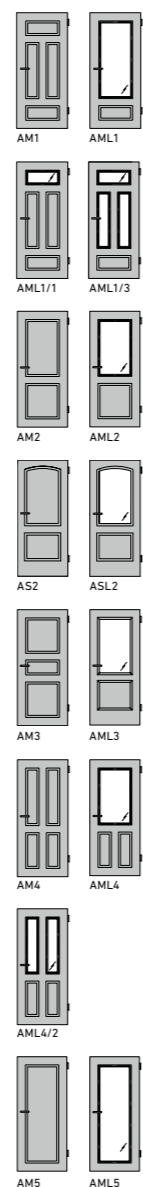

AURA
AURA

- nicht erhältlich in CePaL DQ
not available in CePaL DQ
- △ nur erhältlich in CePaL DQ
only available in CePaL DQ
- nicht erhältlich in G-TEC®
not available in G-TEC®

- DQ Strukturrichtung DQ quer
Horizontal DQ texture orientation
- DA Strukturrichtung DA längs
Vertical DA texture orientation
- LA Lichtausschnitt
Glass panel
- GG Ganzglastür
Full-glass door
- ≡ Strukturrichtung DQ quer
Texture orientation DQ
- || Strukturrichtung DA längs
Texture orientation DA