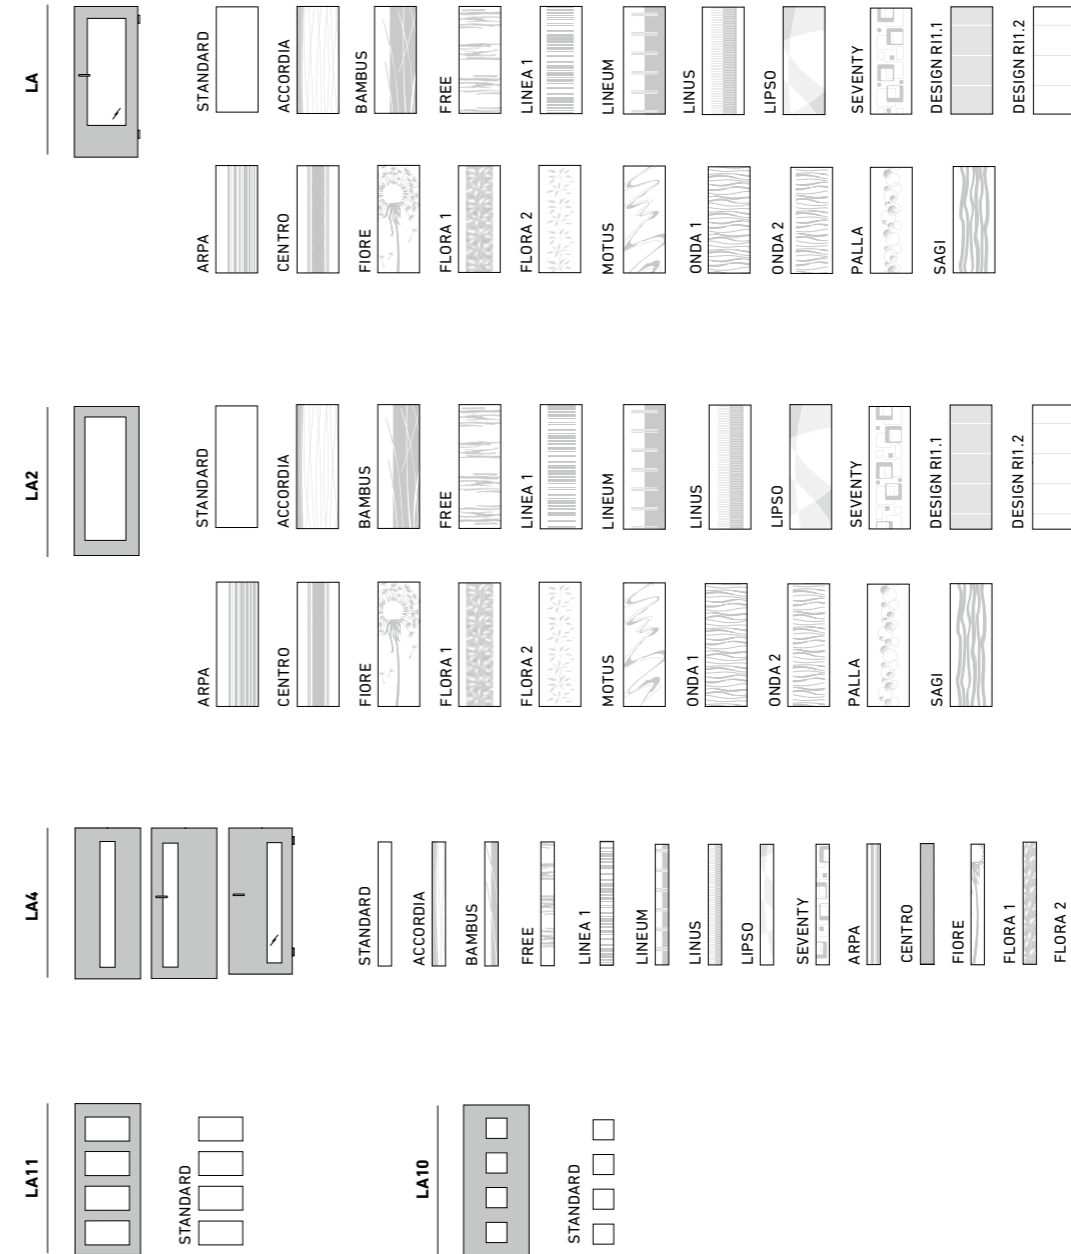

LICHTAUSSCHNITTGLÄSER
GLASS PANELS